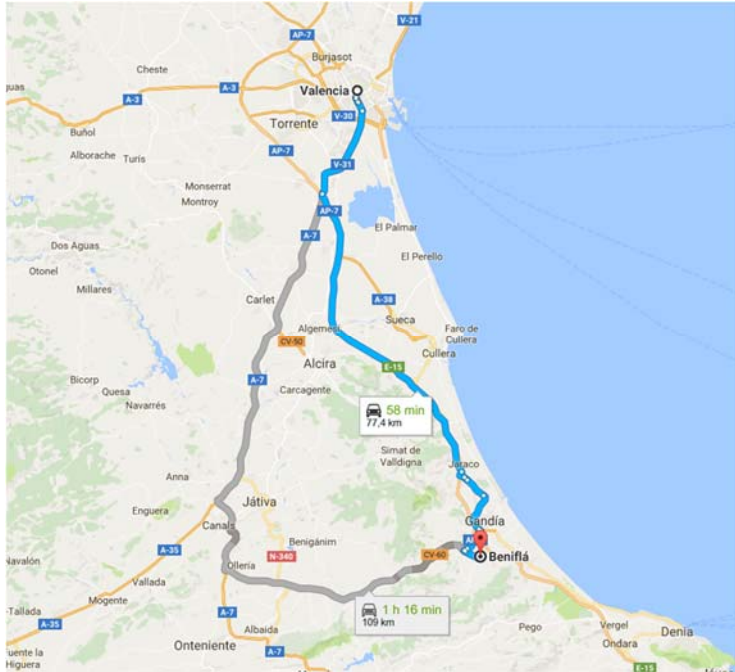

CARRETERA

de València a Beniflà